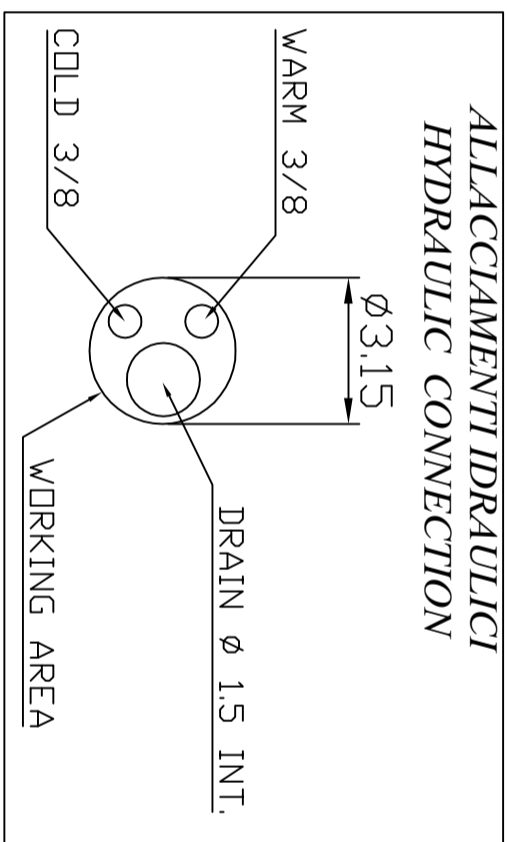

WASH-UNIT BAHAMAS INCHES

POSIZIONE DA CONSIDERARE PER OTTENERE
UNA DISTANZA = SPAZIO DI LAVORO
PARI A 60 CM DAL RETROCODETTA AL MURO.

POSITION TO BE CONSIDERED TO OBTAIN
A DISTANCE SAME AS THE WORKING SPACE
EQUAL TO 23.6 IN FROM BACK BASIN TO WALL

WALL
PARETE

FLOOR

PAVIMENTO