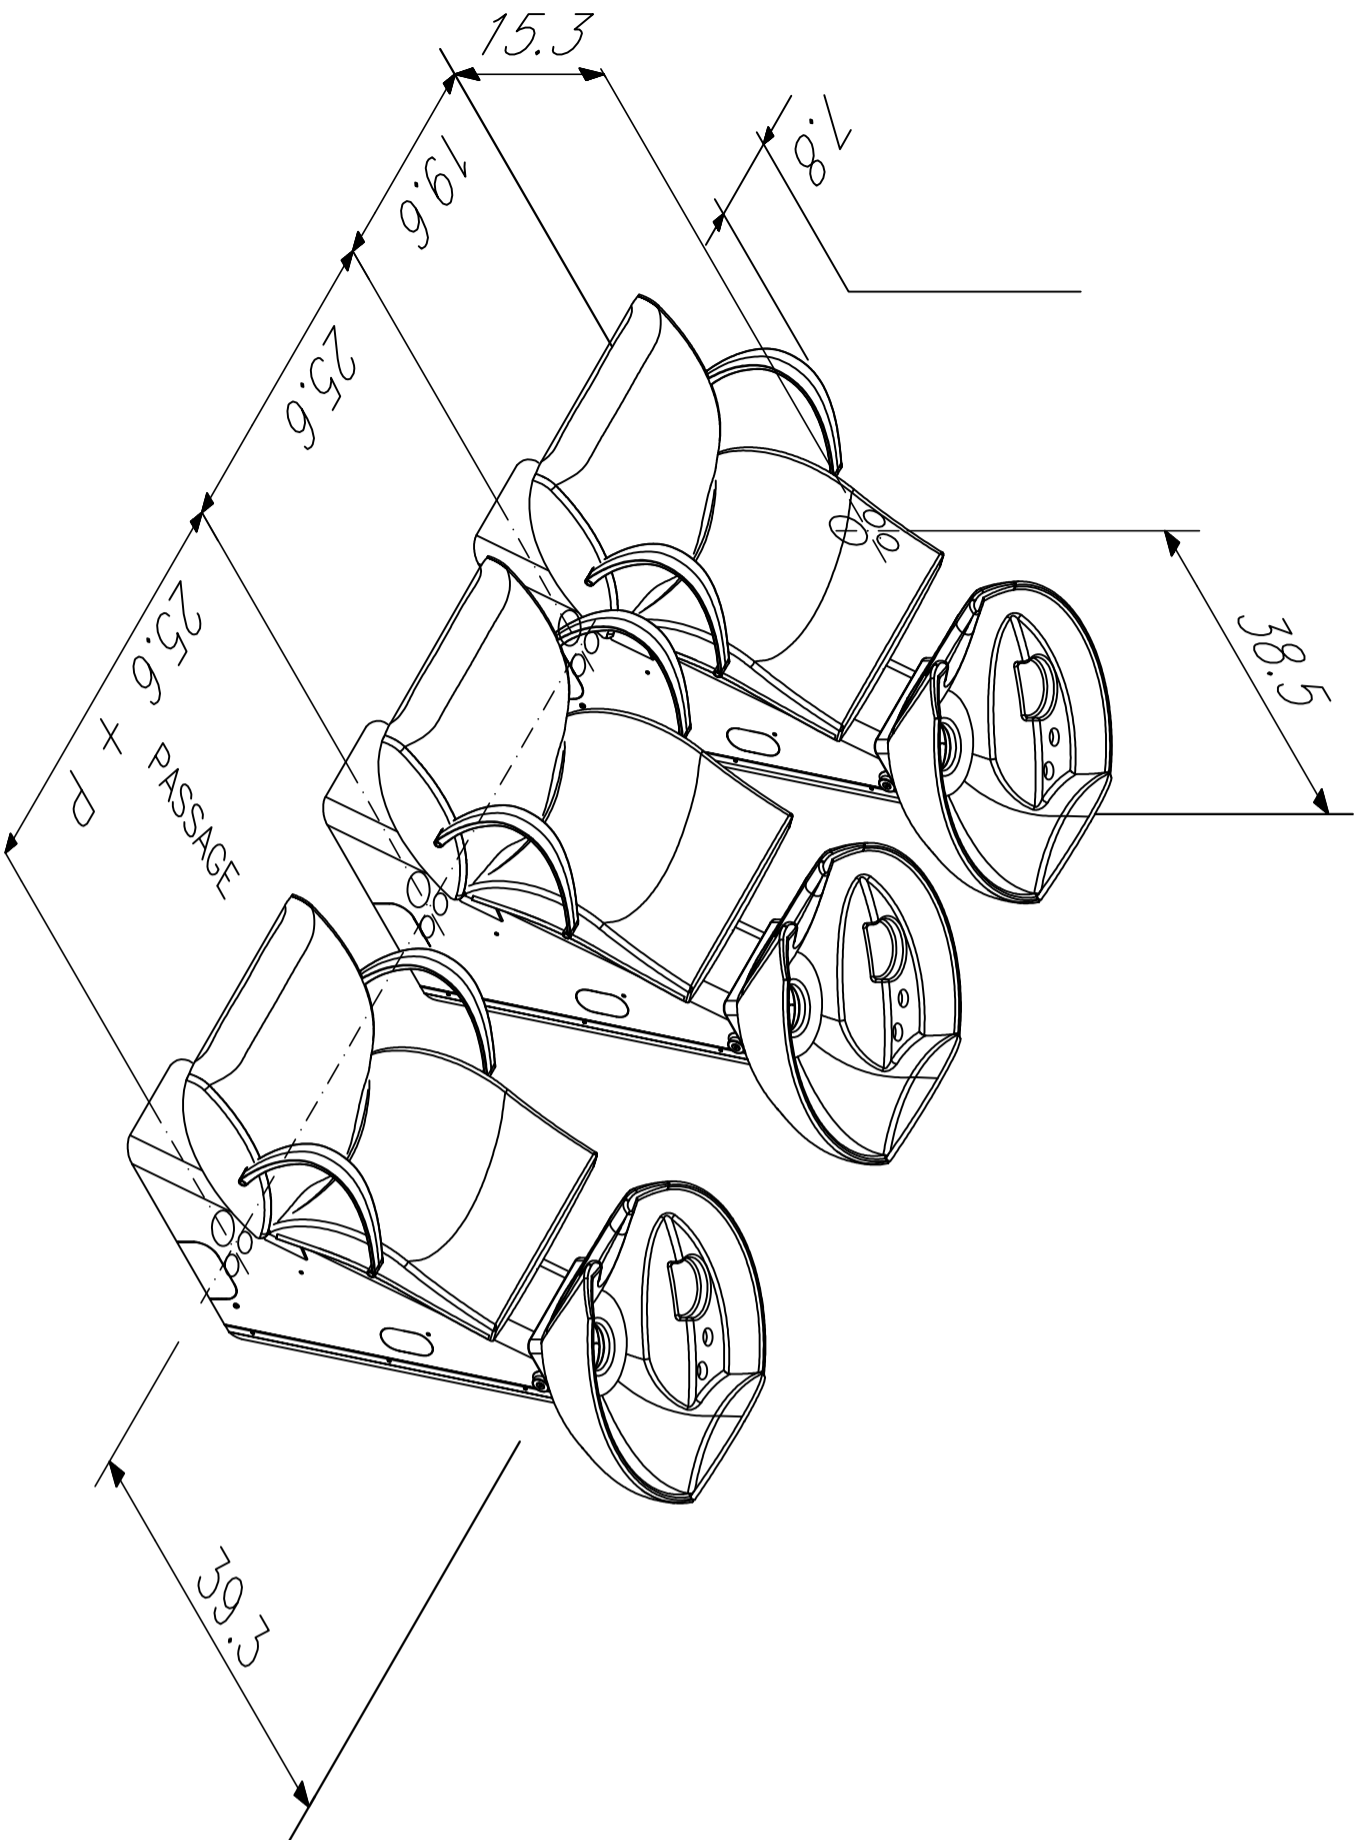

WASH-UNIT BAHAMAS INCHES

POSIZIONE DA CONSIDERARE PER OTTENERE
UNA DISTANZA = SPAZIO DI LAVORO
PARI A 60 CM DAL RETROCODETTA AL MURO.

POSITION TO BE CONSIDERED TO OBTAIN
A DISTANCE SAME AS THE WORKING SPACE
EQUAL TO 23.6 IN FROM BACK BASIN TO WALL

WALL
PARETE

FLOOR

PAVIMENTO