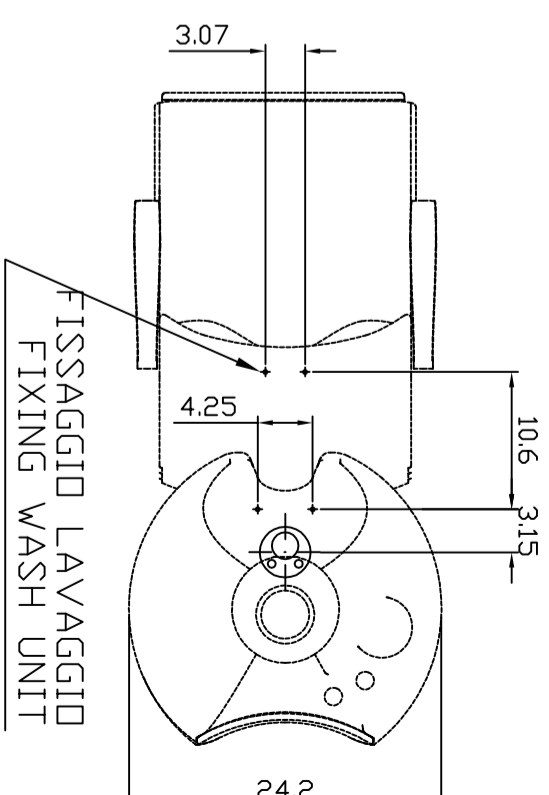

WASH-UNIT BAHAMAS INCHES

POSIZIONE DA CONSIDERARE PER OTTENERE
UNA DISTANZA = SPAZIO DI LAVORO
PARI A 60 CM DAL RETROCODETTA AL MURO.

POSITION TO BE CONSIDERED TO OBTAIN
A DISTANCE SAME AS THE WORKING SPACE
EQUAL TO 23.6 IN FROM BACK BASIN TO WALL

WALL
PARETE

FLOOR

PAVIMENTO