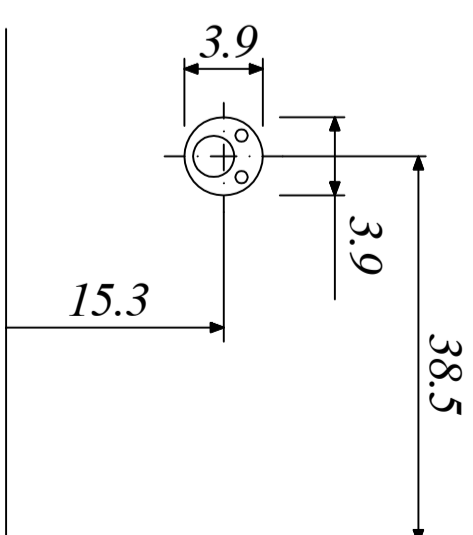

WASH-UNIT BAHAMAS INCHES

POSIZIONE DA CONSIDERARE PER OTTENERE
UNA DISTANZA = SPAZIO DI LAVORO
PARI A 60 CM DAL RETROCODETTA AL MURO.

POSITION TO BE CONSIDERED TO OBTAIN
A DISTANCE SAME AS THE WORKING SPACE
EQUAL TO 23.6 IN FROM BACK BASIN TO WALL