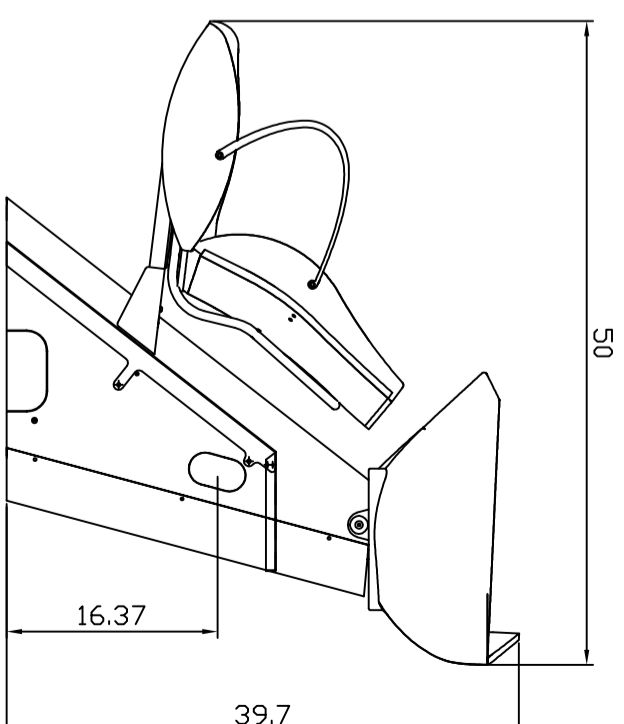

WASH-UNIT BAHAMAS INCHES

POSIZIONE DA CONSIDERARE PER OTTENERE
UNA DISTANZA = SPAZIO DI LAVORO
PARI A 60 CM DAL RETROCODETTA AL MURO.

POSITION TO BE CONSIDERED TO OBTAIN
A DISTANCE SAME AS THE WORKING SPACE
EQUAL TO 23.6 IN FROM BACK BASIN TO WALL

WALL
PARETE

FLOOR

PAVIMENTO